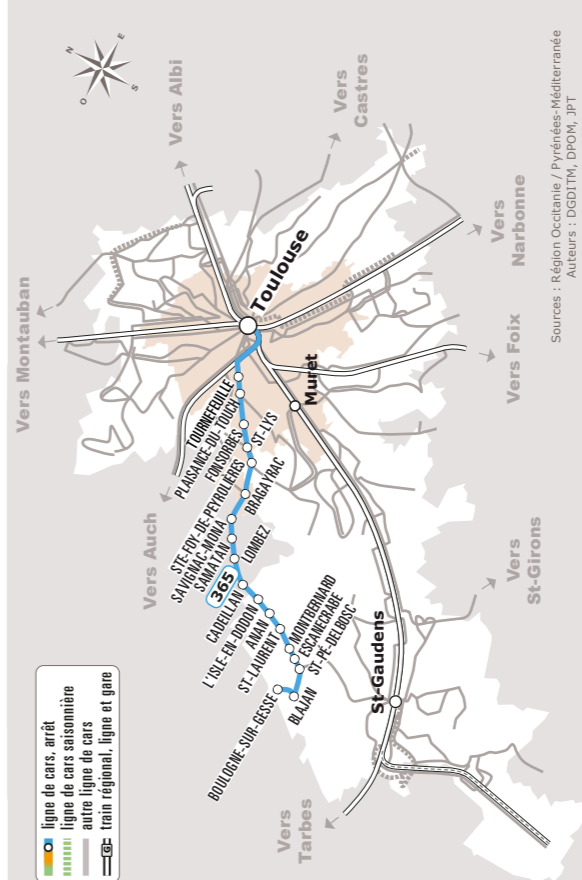

☿ Tous les véhicules de cette ligne sont accessibles aux personnes en fauteuil roulant

Les horaires sont donnés à titre indicatif. Se présenter à l'arrêt 5 minutes avant l'horaire du car.

- (1) Cet arrêt est en connexion avec une aire de covoiturage
- (2) Correspondance avec le métro ligne A
- (3) Correspondance avec le métro ligne B

- Service en correspondance à cet arrêt
- Le samedi, durant le marché, cet arrêt n'est pas desservi